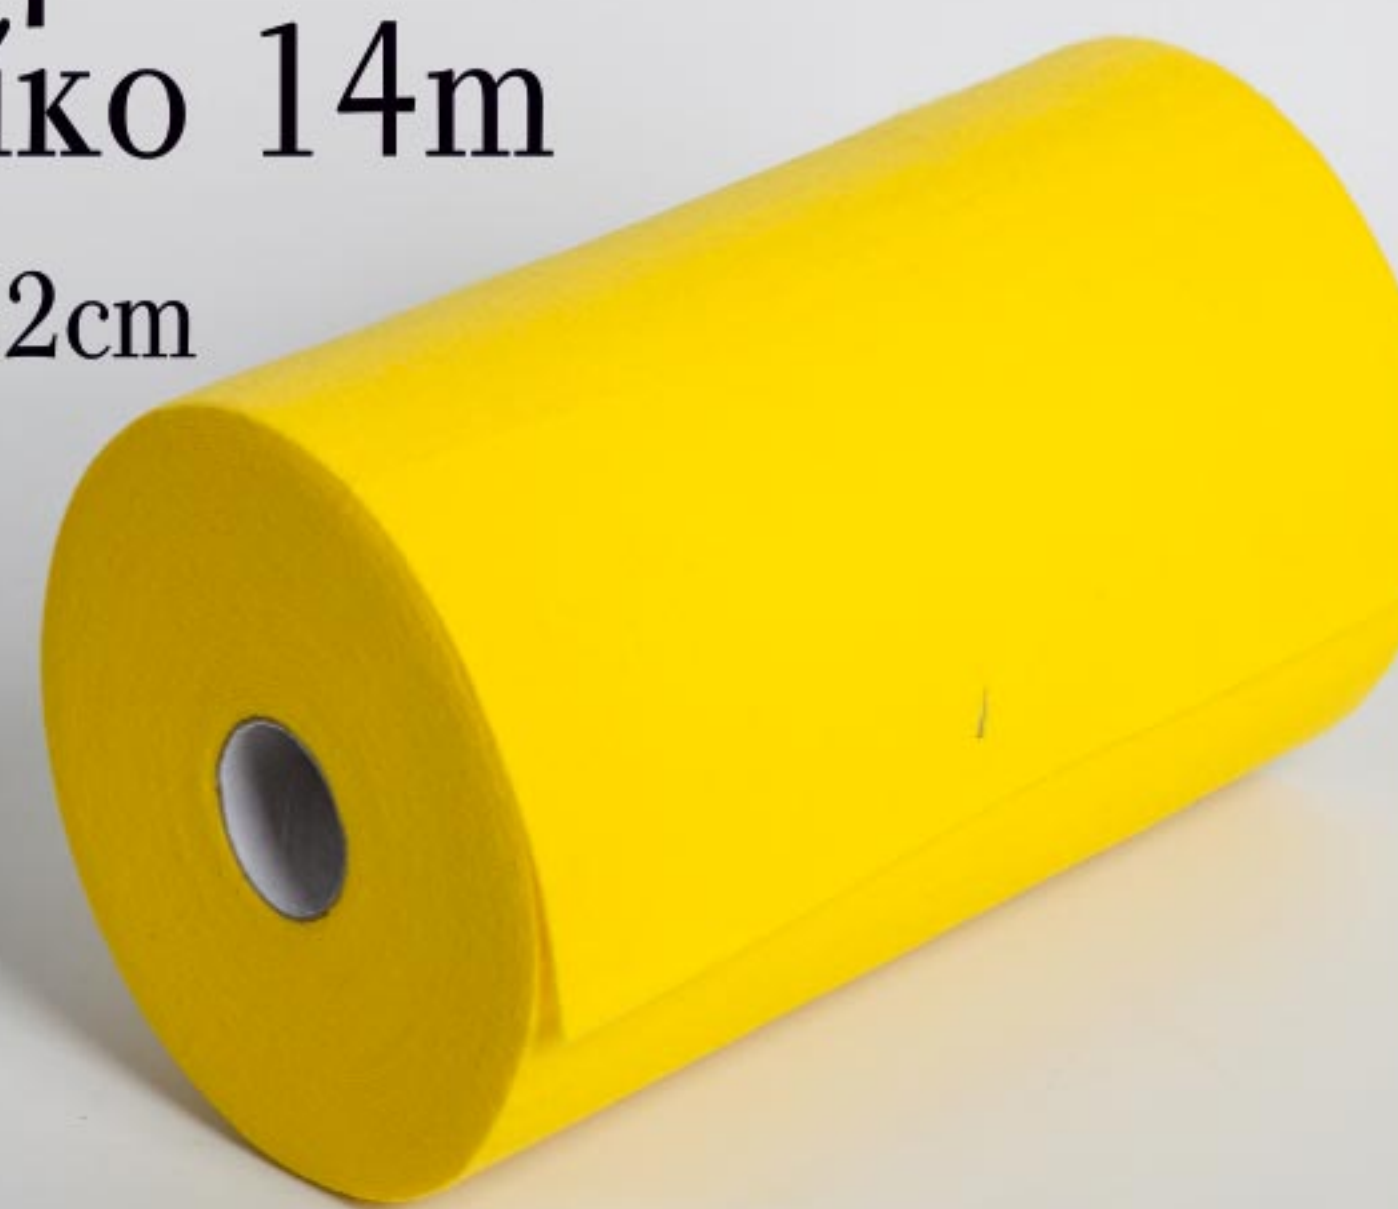

Ρολλό Σπογγοπαισέτα Επαγγελματικό 14m

διάσταση: 14m x 32cm
βάρος: 900γρ +/-10%

Τ.Π.: **12,00 €** ΚΩΔ : P 200 | barcode: 5200104605537

Ιδανικό για επαγγελματική χρήση
Υπεραπορροφητικό - 15 φορές το βάρος του
δεν αφήνει χνούδι
70% Βισκόζη, 30% Πολυεστέρας