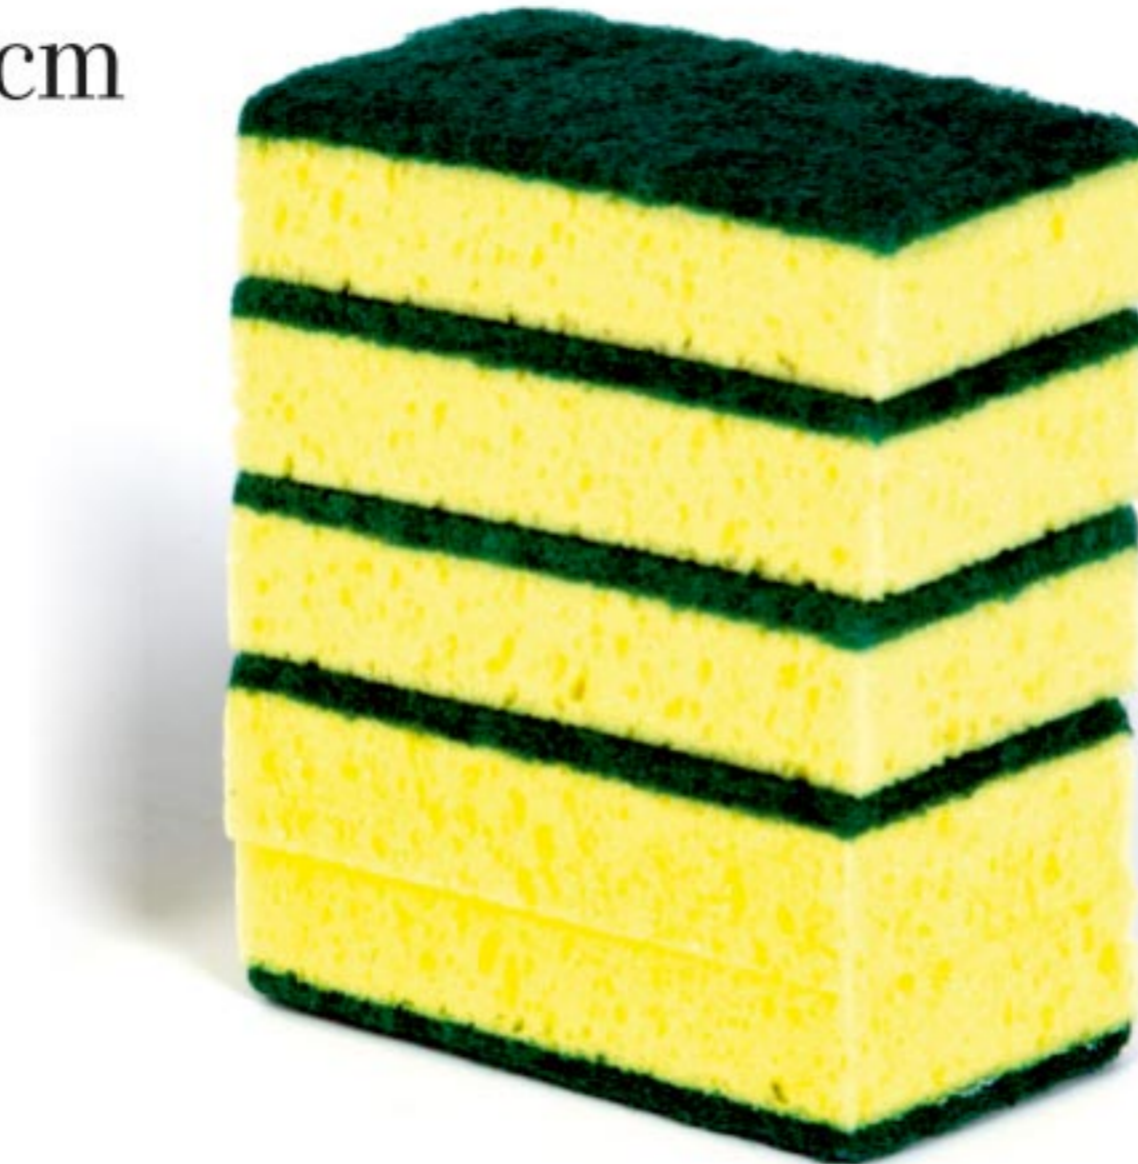

Σφουγγάρι Πιάτων 5άδα

διάσταση: 15cm x 8cm

Τ.Π.: **2,00 €** ΚΩΔ : ΣΦ 200 | barcode: 5200104609513

Ιδανικά για οικιακή χρήση
Εξαιρετικά ανθεκτική FYBRA
Μεγάλη συγκράτηση υγρού απορρυπαντικού